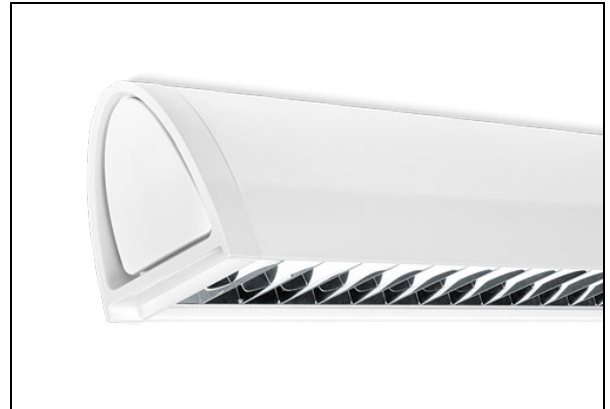

NOVA

Pendelarmatuur.

ALGEMEEN

Klasse I IP20 IK07 CE

- prachtig rank design
- hoge lichtopbrengst
- 50.000 u L80/B10
- energiezuinig
- zeer lange levensduur

NOVA: design pendelarmatuur

Dit design pendelarmatuur is bij uitstek geschikt als verlichting boven een balie. Dankzij de strakke vormgeving past de NOVA binnen een eigentijdse omgeving.

De NOVA is toepasbaar als individueel pendelarmatuur maar is ook toe te passen als lichtlijn in winkels, kantoren en in de zorg.

Dit design armatuur wordt geleverd met een dubbelparabool hoogglans rooster (DBH) of een opaalplaat (OP). Om het armatuur aan pendels op te hangen, is een complete ophangset los bij te bestellen.

- kantoorgebouw
- zorg
- horeca
- retail

OPTIES

- DALI dimbaar
- dimbaar (1-10V)

PRODUCTINFORMATIE

Huis: Wit gemoffeld plaatstaal met kunststof
eindkappen.
Inclusief geïntegreerde led, standaard in 3000K.

Rooster Hoogglans, parabolisch gebogen lengte-en
(DBH): dwarslamellen van
MIRO-SILVER® aluminium (IP20).

Afscherming Opaal polycarbonaat (IP40).
(OP):

Op projectbasis is dit armatuur leverbaar in een grote diversiteit aan andere lengtes en lichtstromen. Het armatuur is koppelbaar en als lichtlijn te leveren.